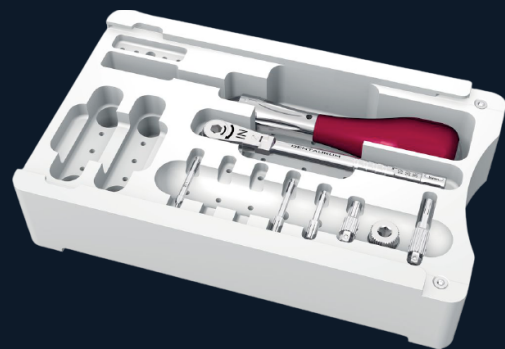

## MINI IMPLANTY

Mini implanty ortodontyczne tomas®, zwane również mikro implantami lub mini śrubami ortodontycznymi, to niewielkich rozmiarów śruby, które ortodonta umieszcza między zębami na czas leczenia. Służą jako punkt oparcia dla wyciągów, które przemieszczają zęby do wyznaczonych pozycji. Umożliwiają również dokładną kontrolę tego procesu, dzięki czemu efekty leczenia są jeszcze lepsze i szybsze.

# SETY NARZĘDZI DO MINI-IMPLANTÓW

"Jeden system wiele możliwości".

Kompletny system wraz z dużą ilością przydatnych akcesoriów. Skuteczny m.in. w dystalizacji, mezjalizacji czy intruzji. Pełna biokompatybilność, wykonane z materiałów znanych z implantologii oraz perfekcyjna biomechanika oraz duża efektywność. Dostępny w wariantach XL oraz S.

## ŚRUBY hyrax®

Śruby hyrax® to higieniczne śruby do szybkiej ekspansji podniebienia z użyciem aparatów stałych. Zapewniają stabilność, bezpieczeństwo pacjenta i łatwość pracy dla lekarza. Dostępne w czterech wariantach: proste lub wygięte; tradycyjne lub click. Możliwość wyboru jednego z trzech rozmiarów: mini (7), medium (10) i maxi (12). Opakowanie zawiera 10 szt. produktu. Sprawdź także śruby do ekspansji żuchwy z serii Variety!