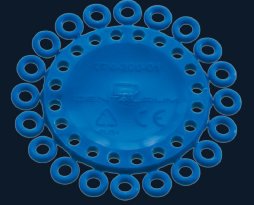

CENA: 173 PLN

Super twarde wiertła do zdejmowania kleju na kątnicę

Dostępne w dwóch wariantach: małe (REF: 123 604 00) i duże (REF: 123 603 00) różnią się długością główki. Opakowanie zawiera 10 szt. produktu.

Duże

CENA OD: 65 PLN/SZT

Małe

36 PLN/SZT

Kleszcze dystalne

Kleszcze do skracania drutu w odcinku dystalnym. Specjalna konstrukcja pozwala na utrzymanie drutu po przecięciu.

CENA: 850 PLN

Kleszcze do cięcia ligatur

Kleszcze do przycinania drutu ligaturującego do odpowiedniej długości. Maksymalna grubość drutu 0,4 mm (mini), 0,7 mm (medium).

CENA: 850 PLN

Ligatury krótkie

Preformowane ligatury krótkie z drutu stalowego. Grubość: 0,25 mm. Służą do przymocowywania łuku ortodontycznego do zamków. Opakowanie zawiera 1000 szt. produktu.

CENA: 262 PLN

amda® - Aparat do zakotwiczeń szkieletowych

Można stosować go w celu obustronnej lub jednostronnej dystalizacji albo mezjalizacji górnych zębów trzonowych. Maksymalna droga pokonywana przez sprężynę wynosi 4 mm. Maksymalna siła wywierana przez sprężynę to 4,7 N (około 470 g).

CENA: 1190 PLN

WIĘCEJ NA WWW.PDDENT.PL

Masz pytanie? Zadzwoń lub napisz!
biuro@pddent.pl
+58 341 94 30

fb.com/PolskiDystrybutorDentystyczny