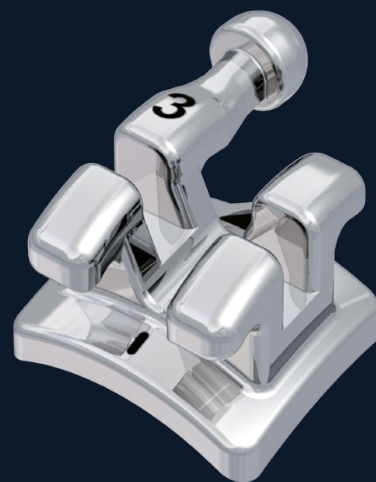

PRZEWAGA TKWI W SZCZEGÓŁACH

PRODUKTY DENTAURUM TERAZ W PDD

Poznaj najwyższą jakość Dentaurum!